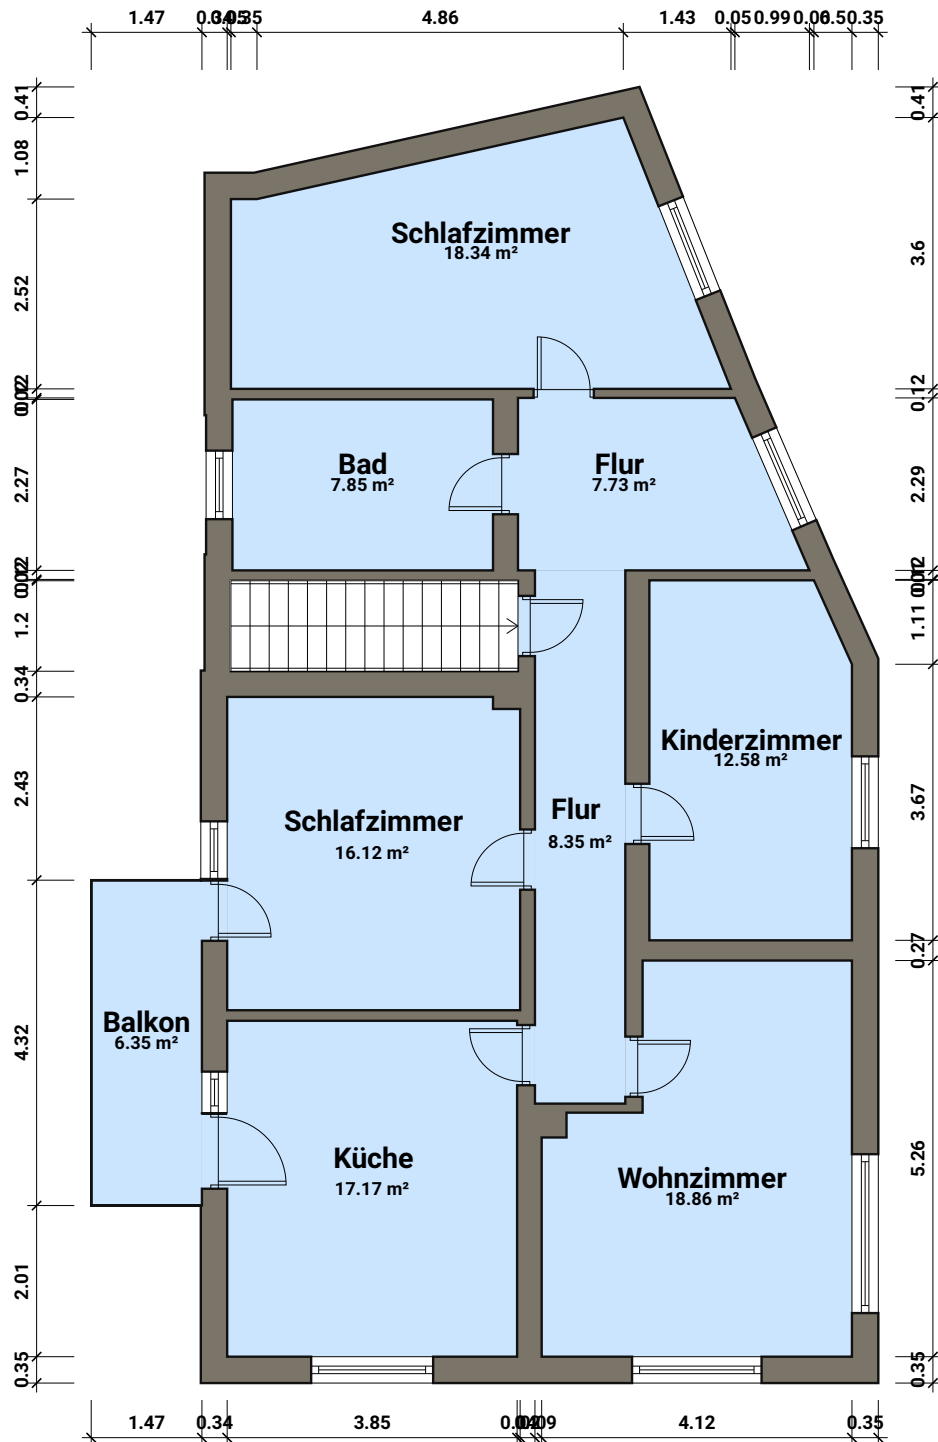

Obergeschoss