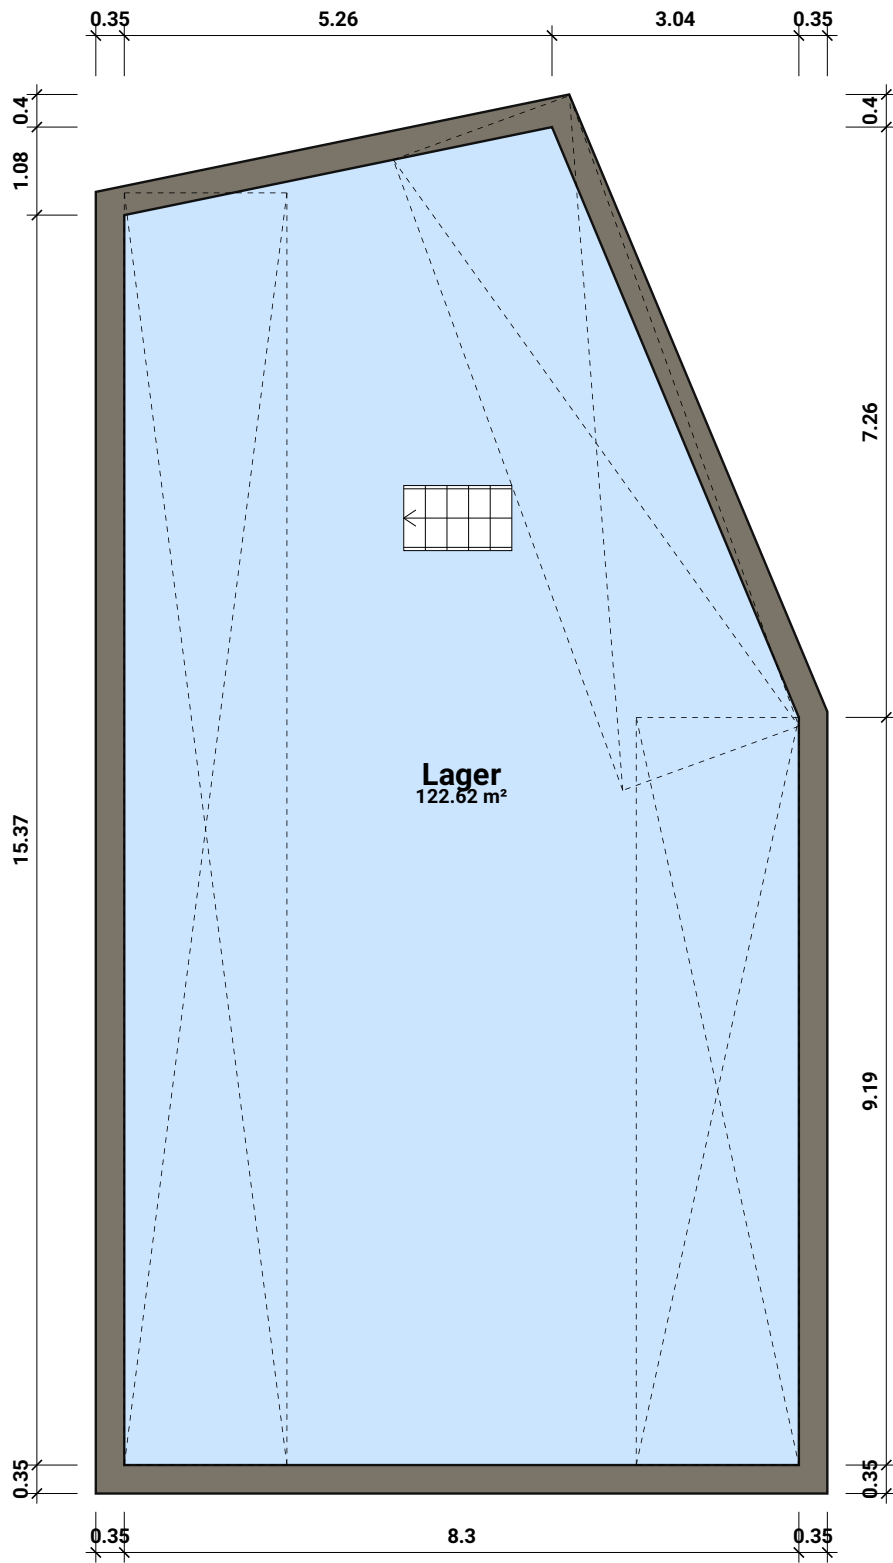

Dachgeschoss