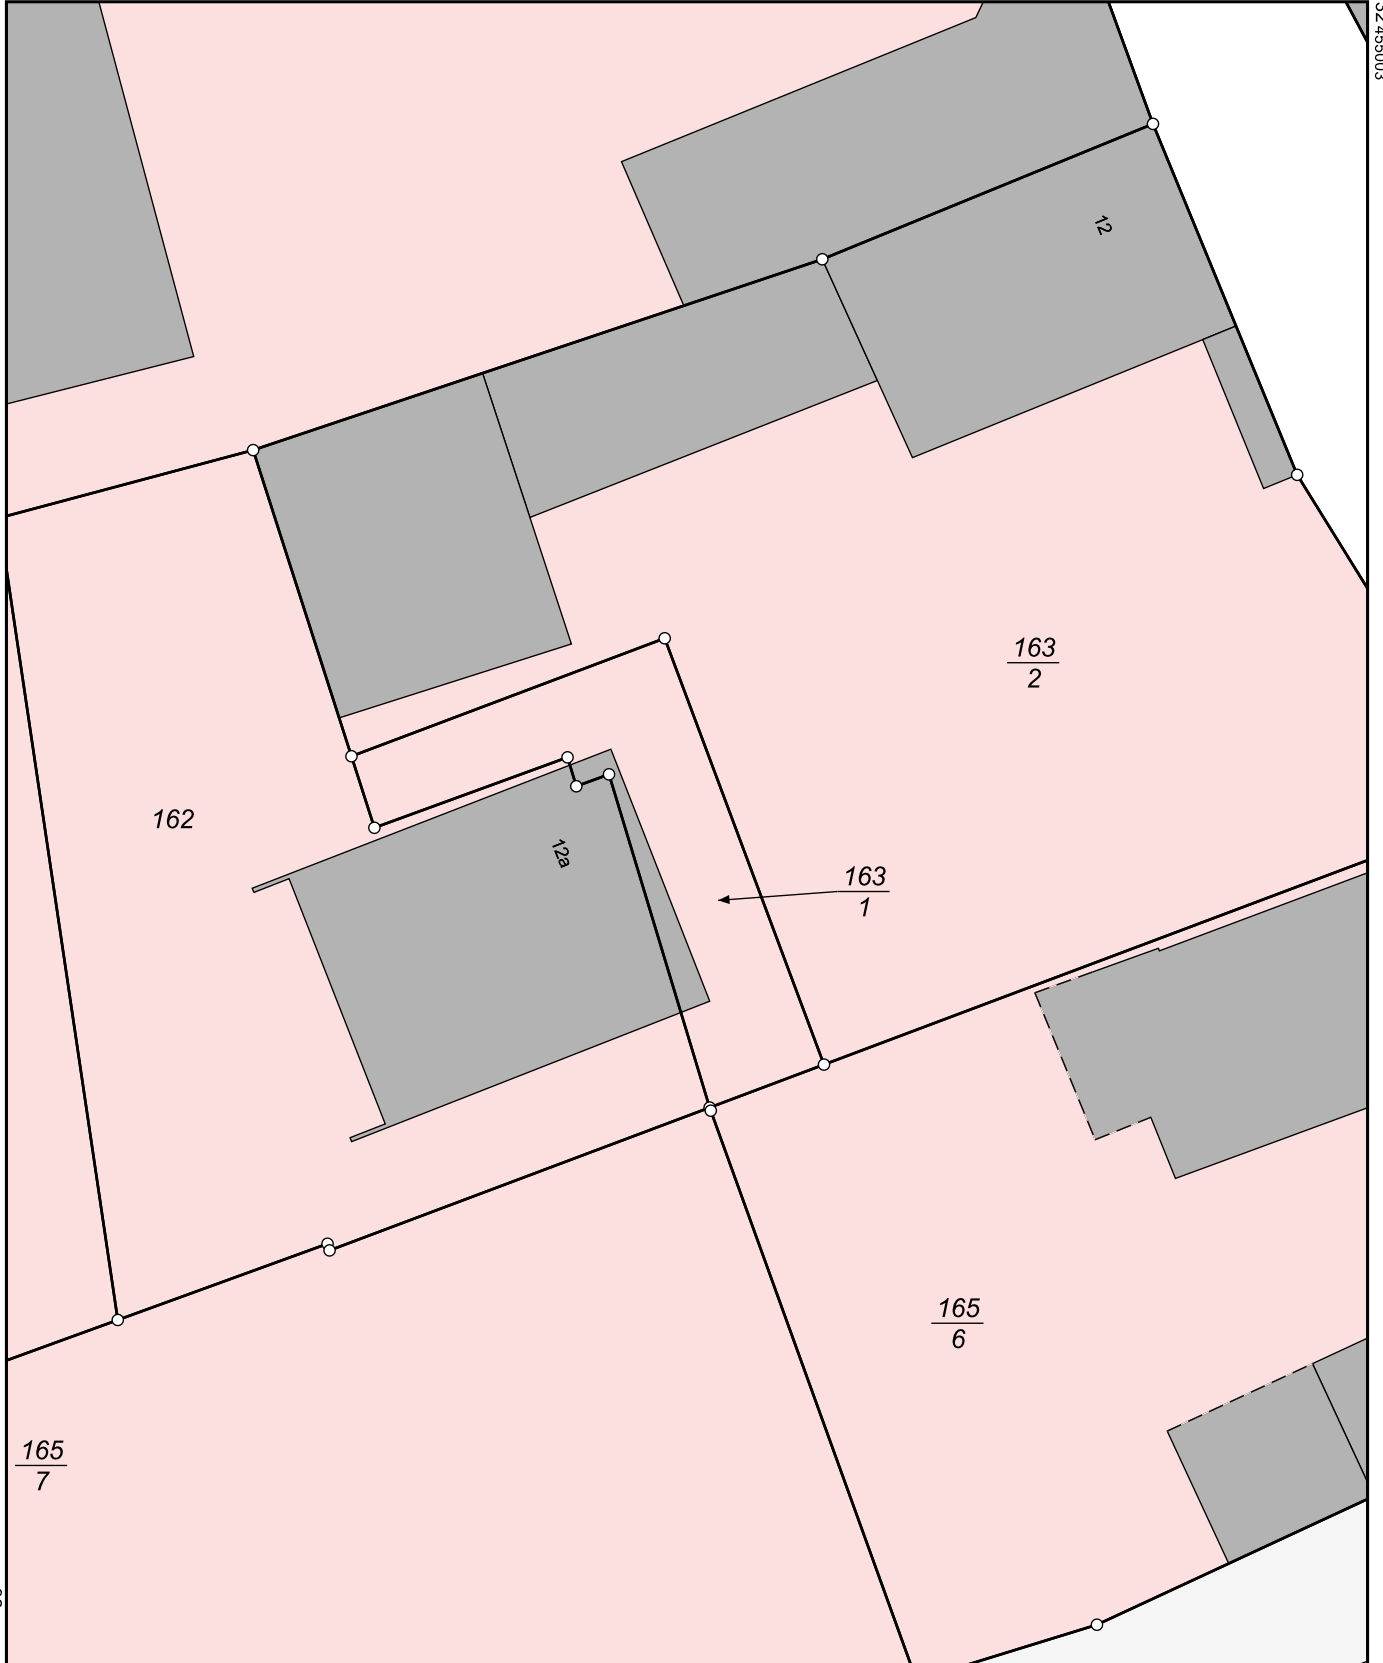

Amt für Bodenmanagement Limburg a. d. Lahn

Berner Straße 11
65552 Limburg a. d. Lahn

Auszug aus dem Liegenschaftskataster

Liegenschaftskarte 1:250

Hessen

Erstellt am 08.10.2025

Antrag: 203038122-1

Flurstück: 163/1
Flur: 21
Gemarkung: Wallau

Gemeinde: Hofheim am Taunus
Kreis: Main-Taunus
Regierungsbezirk: Darmstadt

5545823

32.455003

32.454988

5545768

Dieser Auszug wurde maschinell erstellt.

Maßstab 1:250